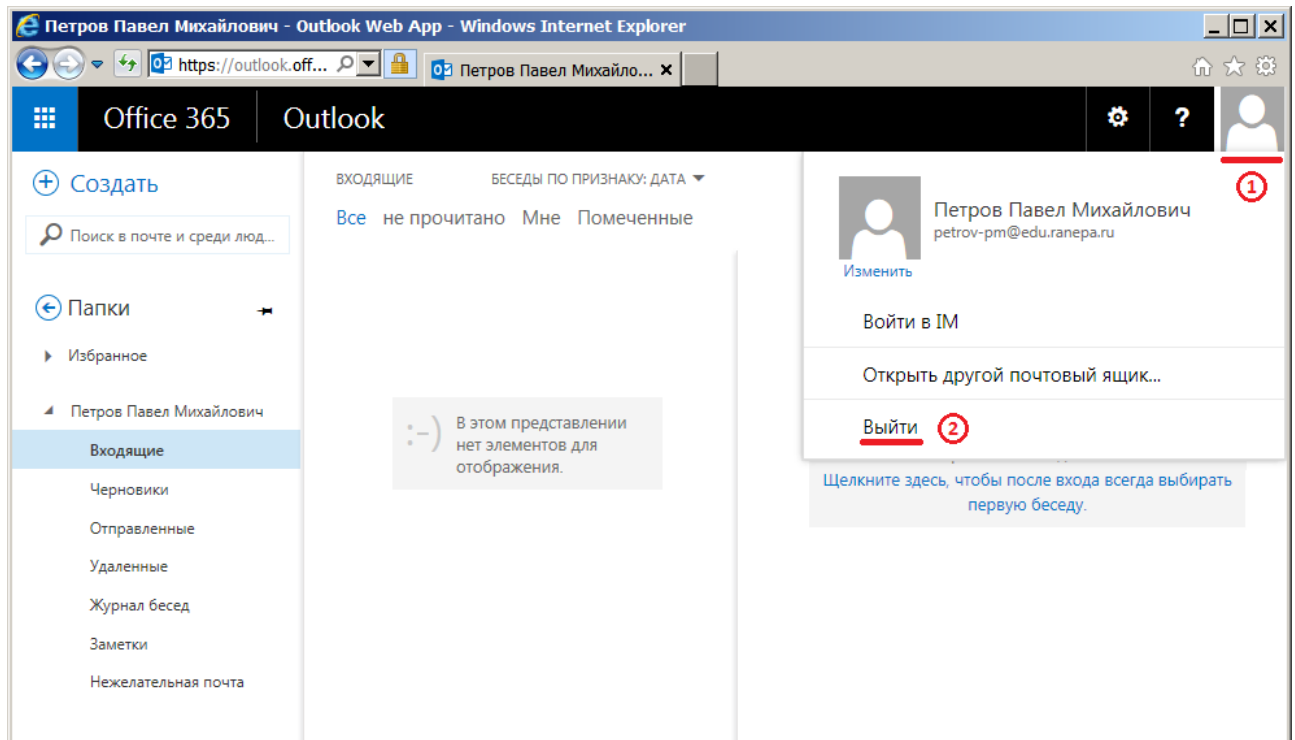

3. Завершение работы в сервисе Office 365

Для завершения работы в сервисе Office 365 в верхнем горизонтальном меню нажмите на самую правую иконку. Далее в открывшемся меню нажмите **Выйти**.